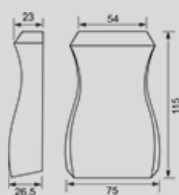

OKRASNÉ PROFILY A HLAVICE

OKRASNÉ PROFILY

délka - 6m

Nákres	Označení	Rozměr v mm	BÍLÁ - RAL 9016 BÍLÁ - RAL 9003 (salamander) Dekory - folie: RENOLIT, HORNSCHUCH, COVA
--------	----------	-------------	---

OKRASNÉ UKONČOVACÍ HLAVICE

Nákres	Označení	Rozměr v mm	Nákres	Označení	Rozměr v mm
	BZG 102	70 x 76 x 25		BZG 200	58 x 81 x 32
	BZG 108	117 x 48 x 21		BZG 201	38 x 90 x 31
	BZG 109	117 x 48 x 29		BZG 202	63 x 64 x 21
	BZG 110	72 x 65 x 22		BZG 205	51 x 40 x 23

BÍLÁ - RAL 9016
BÍLÁ - RAL 9003 (salamander)
Dekory - folie:
RENOLIT, HORNSCHUCH, COVA

**VELKOOBCHODNÍM ODBĚRÁTELŮM
POSKYTUJEME INDIVIDUÁLNÍ SLEVVY!**

OKRASNÉ UKONČOVACÍ HLAVICE

Nákres	Označení	Rozměr v mm	Nákres	Označení	Rozměr v mm	BÍLÁ - RAL 9016 BÍLÁ - RAL 9003 (salamander) Dekory - folie: RENOLIT, HORNSCHUCH, COVA
--------	----------	-------------	--------	----------	-------------	---

BZG 207 120 x 48 x 36

BZG 257 102 x 48 x 27

BZG 211 74 x 72 x 21

BZG 261 101 x 48 x 18

BZG 250 94 x 60 x 23

BZG 253 115 x 75 x 27

**VELKOOBCHODNÍM ODBĚRÁTELŮM
POSKYTUJEME INDIVIDUÁLNÍ SLEVVY !**